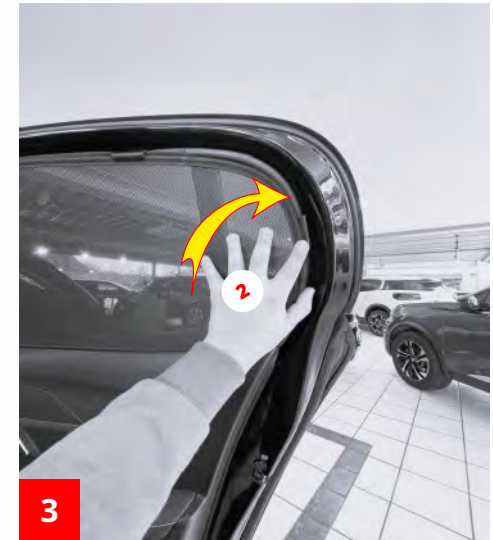

C-Teil

Haben Sie Fragen? Wir helfen Ihnen gerne.

MONTAGEANLEITUNG

cli-10287ac Peugeot (e)208 2019-

2x A-Teil

8 x SC3-40

1x

(GB) INSTALLATION INSTRUCTIONS
(ES) INSTRUCCIONES DE MONTAJE
(F) INSTRUCTIONS DE MONTAGE
(I) MANUALE DI INSTALLAZIONE
(NL) INSTRUCTIES VOOR DE INSRALLATIE
(DK) INSTALLATIONSVEJLEDNING
(CZ) POKYNY K INSTALAC
(PL) INSTRUKCJE MONTAŻU
(RU) ИНСТРУКЦИИ ПО УСТАНОВКЕ
(HU) BESZERELÉSI ÚTMUTATÓ