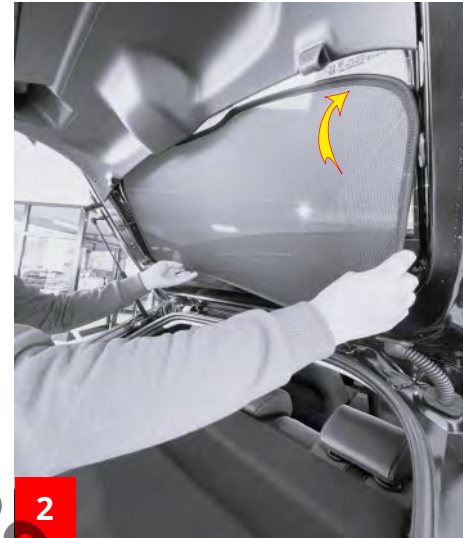

Haben Sie Fragen? Wir helfen Ihnen gerne.

MONTAGEANLEITUNG

cli-10287ac Peugeot (e)208 2019-

SONNIBOY
ClimAir

1x C-Teil

2x SC8-10F

Haben Sie Fragen? Wir helfen Ihnen gerne.

ClimAir PLAVA Kunststoffe GmbH Am Spitzacker 20-22 D-61184 Karben Telefon +49 (0)6039 - 91 63 - 0 Fax +49 (0)6039 - 2185 E-Mail: info@climair.de