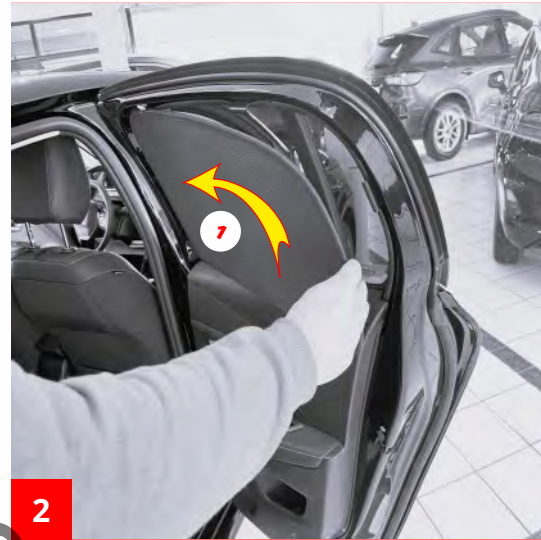

C-Teil

Haben Sie Fragen? Wir helfen Ihnen gerne.

MONTAGEANLEITUNG

cli-10287ac Peugeot (e)208 2019-

2x A-Teil

8 x SC3-40

1x

(GB) INSTALLATION INSTRUCTIONS
(ES) INSTRUCCIONES DE MONTAJE
(F) INSTRUCTIONS DE MONTAGE
(I) MANUALE DI INSTALLAZIONE
(NL) INSTRUCTIES VOOR DE INSRALLATIE
(DK) INSTALLATIONSVEJLEDNING
(CZ) POKYNY K INSTALAC
(PL) INSTRUKCJE MONTAŻU
(RU) ИНСТРУКЦИИ ПО УСТАНОВКЕ
(HU) BESZERELÉSI ÚTMUTATÓ