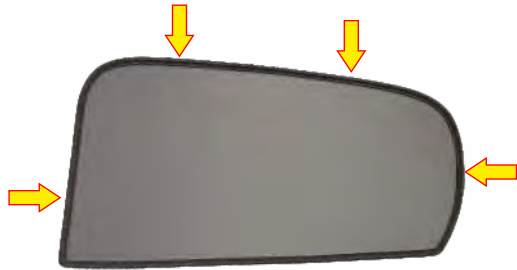

MONTAGEANLEITUNG

cli-10287ac Peugeot (e)208 2019-

2x A-Teil

8 x SC3-40

1x C-Teil

2x SC8-10F

1x *

A-Teil

C-Teil

Haben Sie Fragen? Wir helfen Ihnen gerne.

MONTAGEANLEITUNG

cli-10287ac Peugeot (e)208 2019-

2x A-Teil

8 x SC3-40

1x

(GB) INSTALLATION INSTRUCTIONS
(ES) INSTRUCCIONES DE MONTAJE
(F) INSTRUCTIONS DE MONTAGE
(I) MANUALE DI INSTALLAZIONE
(NL) INSTRUCTIES VOOR DE INSRALLATIE
(DK) INSTALLATIONSVEJLEDNING
(CZ) POKYNY K INSTALAC
(PL) INSTRUKCJE MONTAŻU
(RU) ИНСТРУКЦИИ ПО УСТАНОВКЕ
(HU) BESZERELÉSI ÚTMUTATÓ

Haben Sie Fragen? Wir helfen Ihnen gerne.

MONTAGEANLEITUNG

cli-10287ac Peugeot (e)208 2019-

SONNIBOY
ClimAir

1x C-Teil

2x SC8-10F

Haben Sie Fragen? Wir helfen Ihnen gerne.

ClimAir PLAVA Kunststoffe GmbH Am Spitzacker 20-22 D-61184 Karben Telefon +49 (0)6039 - 91 63 - 0 Fax +49 (0)6039 - 2185 E-Mail: info@climair.de